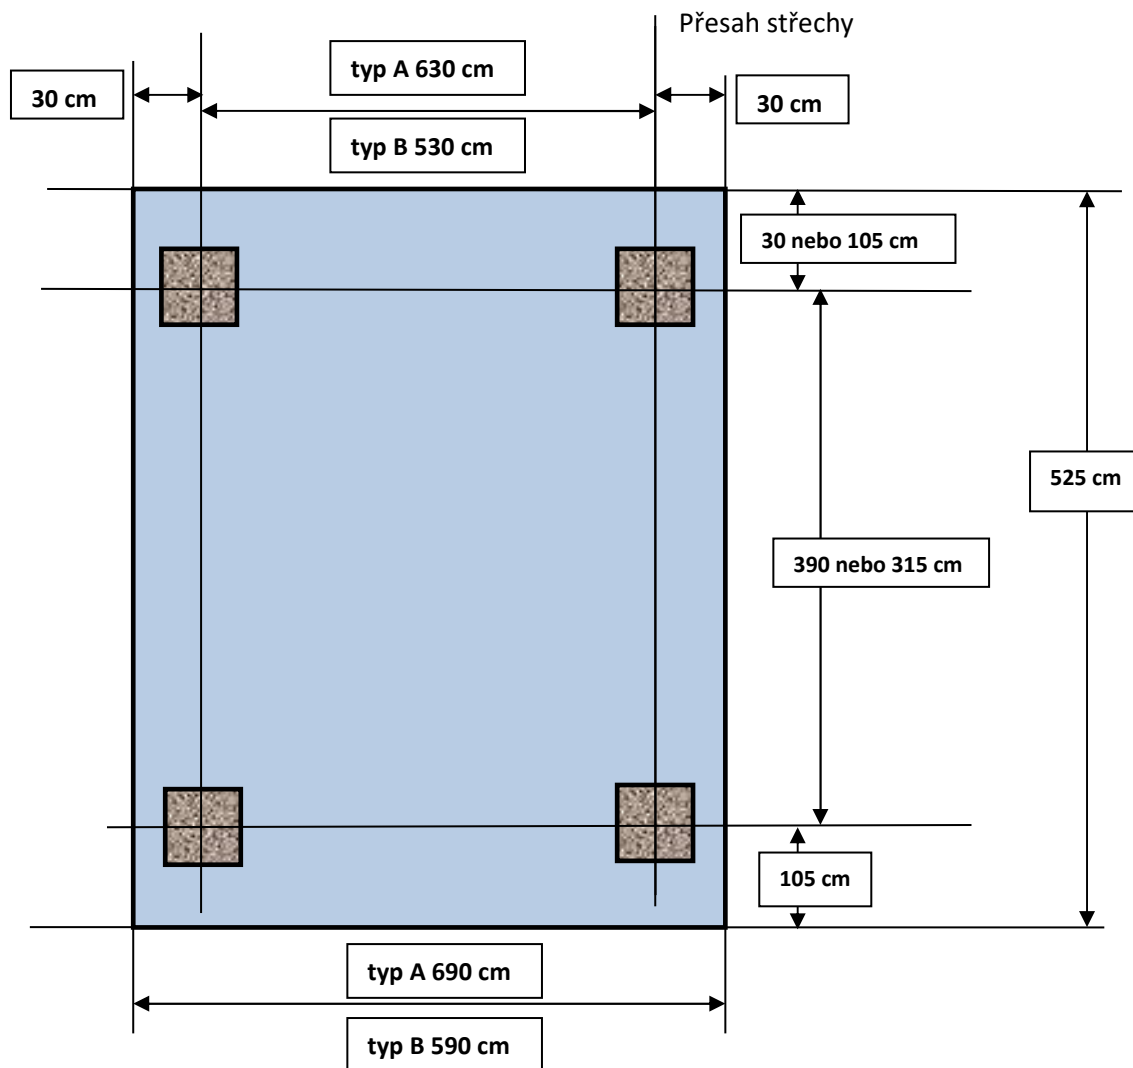

2 typy :

typ A = 7x5,25 m a typ B = 6x5,25 m

Rozměry :

šíře = typ A=690 cm / typ B=590 cm (celková šíře – orientační)

délka = typ A i B = 525 cm (celková délka - hloubka)

výška = typ A i B = 190 až 225 cm (min.podchozí výška)

!!!! Pozor - pokud není uvedeno jinak, vše je měřeno na střed !!!!
Při stavbě betonových patek (cca 25x25x50až60cm) pozor na jejich úhlopříčku

Příslušenství

Stěna s okenicemi

je jedním z oblíbených prvků. Na řešení s okenicemi je vidět, že není nutné závětrnou stěnu dělat tak, jak jsme byli navyklí. Řešíme-li funkční vlastnost, tak s ohledem na estetickou stránku.