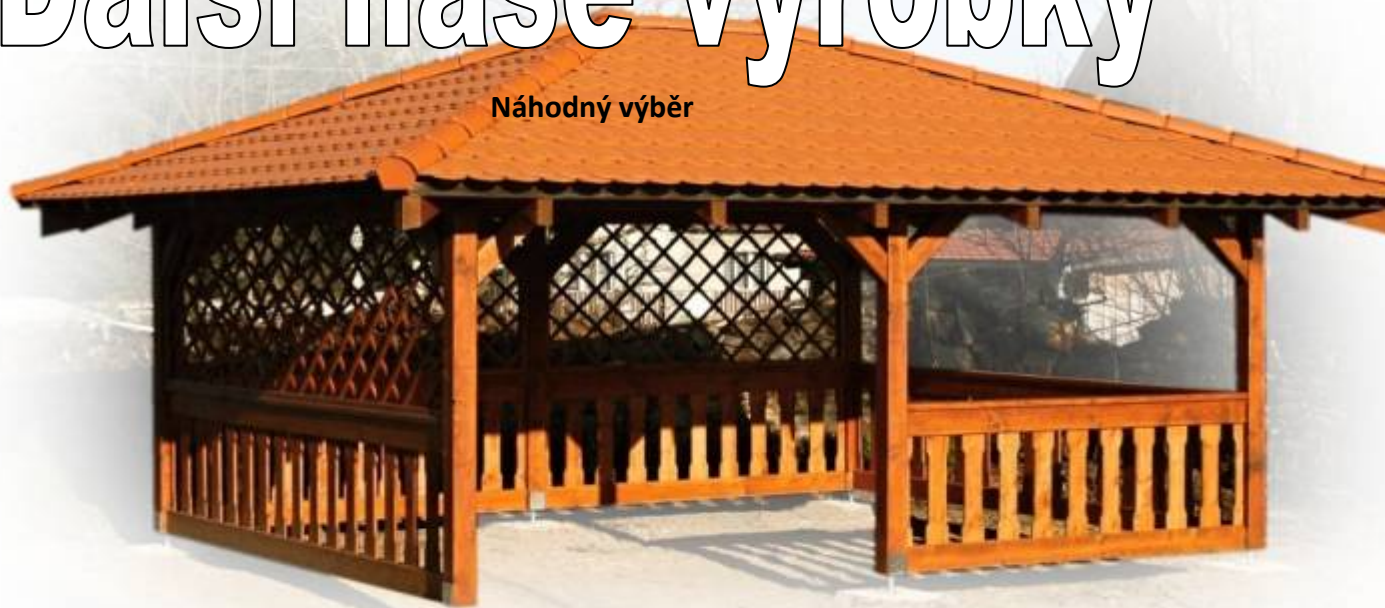

Další naše výrobky

Náhodný výběr